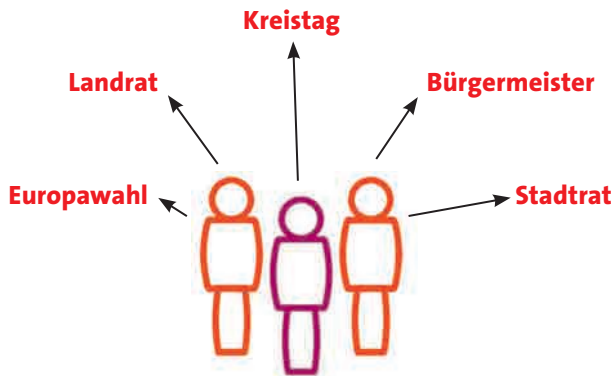

Ursula Barlen, 64 Jahre
Sozialpädagogin i.R. aus Steinhorst
Wahlbezirk 25 (Hagen, Schöning,
Steinhorst, Lippling, Westenholz)

Frank Drake, 53 Jahre
Sozialtherapeut, aus Boke
Wahlbezirk 26 (Ostenland, Bentfeld,
Anreppen, Boke)

Ihre **SPD** Delbrück Seite an Seite mit dem

✓ **B**ürgernah

✓ **Ü**berlegt

✓ **R**espektvoll

✓ **G**estalterisch

✓ **E**hrlich

✓ **R**ealistisch

~~✗~~ **Am 25. Mai 2014 SPD wählen**

**Am 25. Mai 2014
haben Sie 5 Stimmen!**

Kommunalwahl 2014

WWW.SPDELBRUECK.DE

Wahlkreiskandidaten der **SPD** Delbrück

10 Orte eine Stadt

Gute **IDEEN** für **DELBRÜCK**

Wahlkreiskandidaten der **SPD** Delbrück

Wahlkreis 1
Delbrück-Mitte

Marcel Brieger
25 Jahre,
Student

Wahlkreis 2
Delbrück-Mitte

Willibald Haase
57 Jahre, Dipl. Ing
(Beamter i.R.)

Wahlkreis 3
Delbrück-Mitte

Sven Büdeker
34 Jahre,
Maschinenbauer

Wahlkreis 4
Delbrück-Mitte